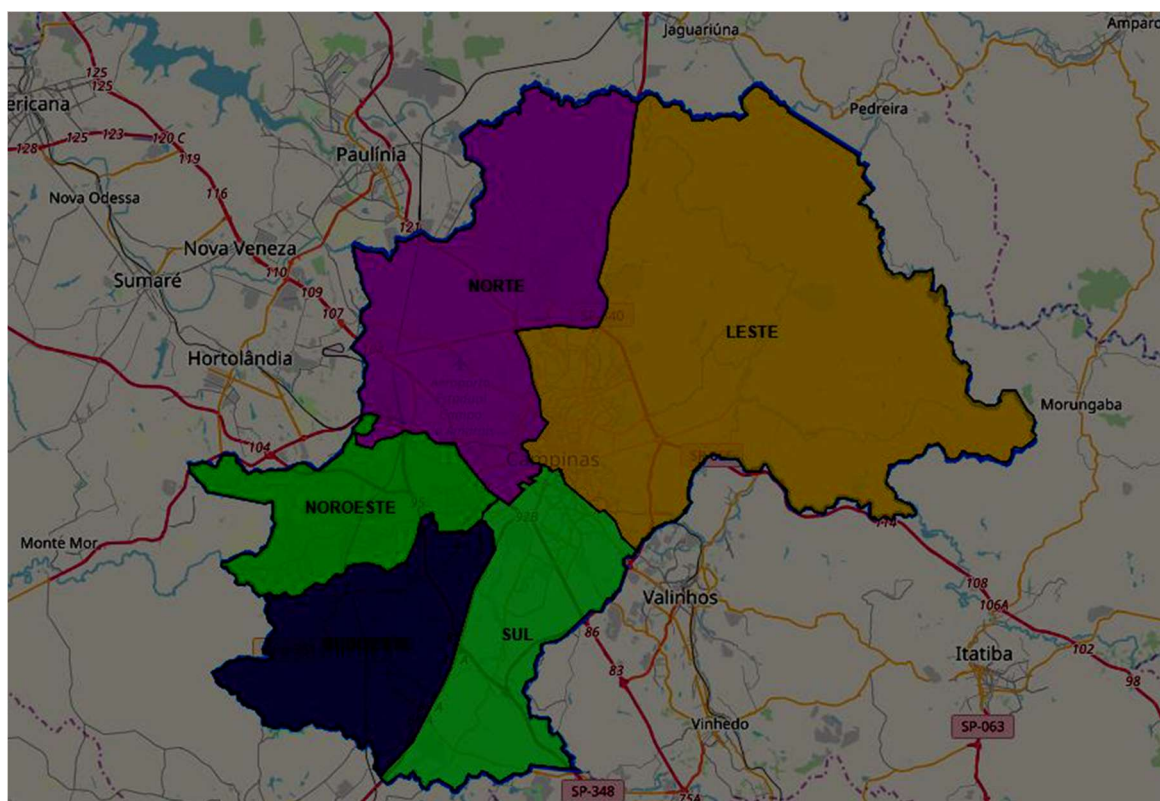

PREFEITURA MUNICIPAL DE CAMPINAS
Secretaria Municipal de Educação

ANEXO II

RELAÇÃO BAIROS/MAPA

MAPA DE BAIROS – REGIÕES ADMINISTRATIVAS

Demanda de Educação Infantil por NAED - Campinas/2019						
Agrupamentos	NAED NORTE	NAED SUL	NAED SUDOESTE	NAED LESTE	NAED NOROESTE	TOTAL
AGI	637	959	946	400	945	3.887
AGII	218	900	595	111	714	2.538
AGIII	0	0	0	0	0	0
TOTAL	855	1859	1541	511	1659	6.425

Relação Bairros/NAED

NAED Norte	
1. Bonfim	18. Parque Fazendinha
2. Campo dos Amarais	19. Parque Santa Bárbara
3. Guanabara	20. Parque São Jorge
4. Jardim IV Centenário	21. Parque das Universidades
5. Jardim Aurélia	22. Parque Via Norte
6. Jardim Bandeirantes	23. Residencial Campo Florido
7. Jardim Campineiro	24. Residencial Parque Bandeirantes
8. Jardim Chapadão	25. Vila Aurocan
9. Jardim Eulina	26. Vila Boa Vista
	27. Vila Nova

PREFEITURA MUNICIPAL DE CAMPINAS
Secretaria Municipal de Educação

10. Jardim Interlagos 11. Jardim Magnólia 12. Jardim Miranda 13. Jardim Pacaembu 14. Jardim Santa Mônica 15. Jardim São Marcos 16. Jardim do Vovô 17. Loteamento Center Santa Genebra	28. Vila Olímpia 29. Vila Proost de Sousa 30. Vila Rossi e Siqueira 31. Vila São Bento 32. Vila San Martin 33. Distrito de Barão Geraldo 34. Distrito de Nova Aparecida
--	---

NAED Sul 1. Cidade Jardim 2. Fundação da Casa Popular 3. Jardim Amazonas 4. Jardim das Andorinhas 5. Jardim Baronesa 6. Jardim Campo Belo I 7. Jardim Campo Belo II 8. Jardim Carlos Lourenço 9. Jardim Esmeraldina	41. Jardim São Domingos 42. Jardim São Fernando 43. Jardim São Gabriel 44. Jardim São José 45. Jardim São Pedro 46. Jardim São Vicente 47. Jardim Tamoio 48. Jardim do Trevo 49. Jardim Von Zuben
---	---